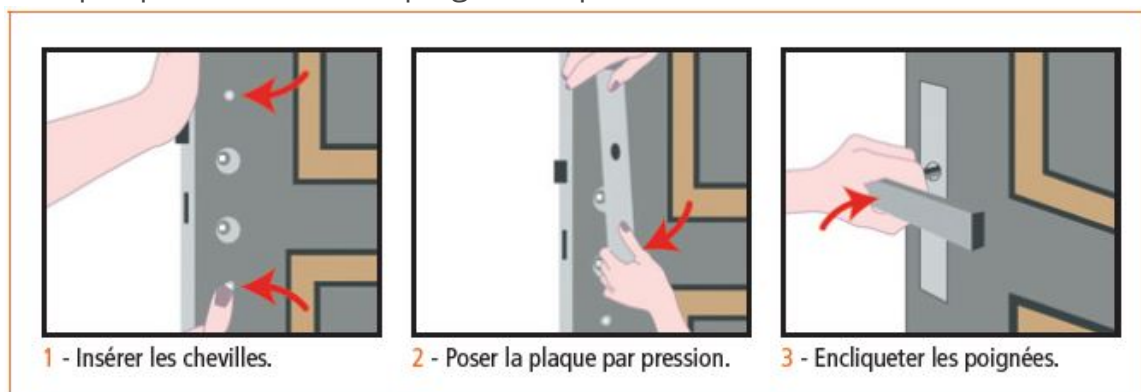

Partager 0

Tweeter

Dernière innovation technique du spécialiste de la poignée sur-mesure et accessoires de quincaillerie, le concept VELOX FIX® affranchit les professionnels de sortir leur boîte à outils. Quelques minutes leur suffisent désormais pour monter par encliquetage automatique une poignée design et élégante aux fixations invisibles

95 % de temps gagné sur les chantiers

Le système **VELOX FIX®** permet aux professionnels de changer ou installer une poignée de porte sans outils ni vis. Plus besoin de perceuse ni tournevis ou clé Allen, il suffit d'insérer les chevilles dans les trous existants, puis de poser la plaque par pression et d'encliqueter ensuite les poignées. Ce système 100 % mécanique et sans collage, réside dans la technologie brevetée **VELOX FIX®** qui permet de monter et démonter en quelques minutes les poignées. Très faciles à installer, elles permettent également de gagner un temps précieux lors des chantiers de rénovation de peinture.

Déclipsez, reclipsez, et le tour est joué !

3 étapes pour monter une poignée de porte **VELOX FIX®** :

Un produit "universel" à forte valeur ajoutée pour les professionnels

Fabriqués en inox ou acier de haute qualité, les différents modèles de la gamme de poignées **VELOX FIX®** s'adaptent à une large majorité de types et d'épaisseurs de portes (en bois ou PVC de 35 à 80 mm). Ils répondent à la norme européenne DIN EN 1906 – Grade 3, garantissant une fréquence d'utilisation élevée qui permet de les installer également dans les bâtiments recevant du public. Les plaques **VELOX FIX®** sont disponibles en entraxes 195 mm et 165 mm.